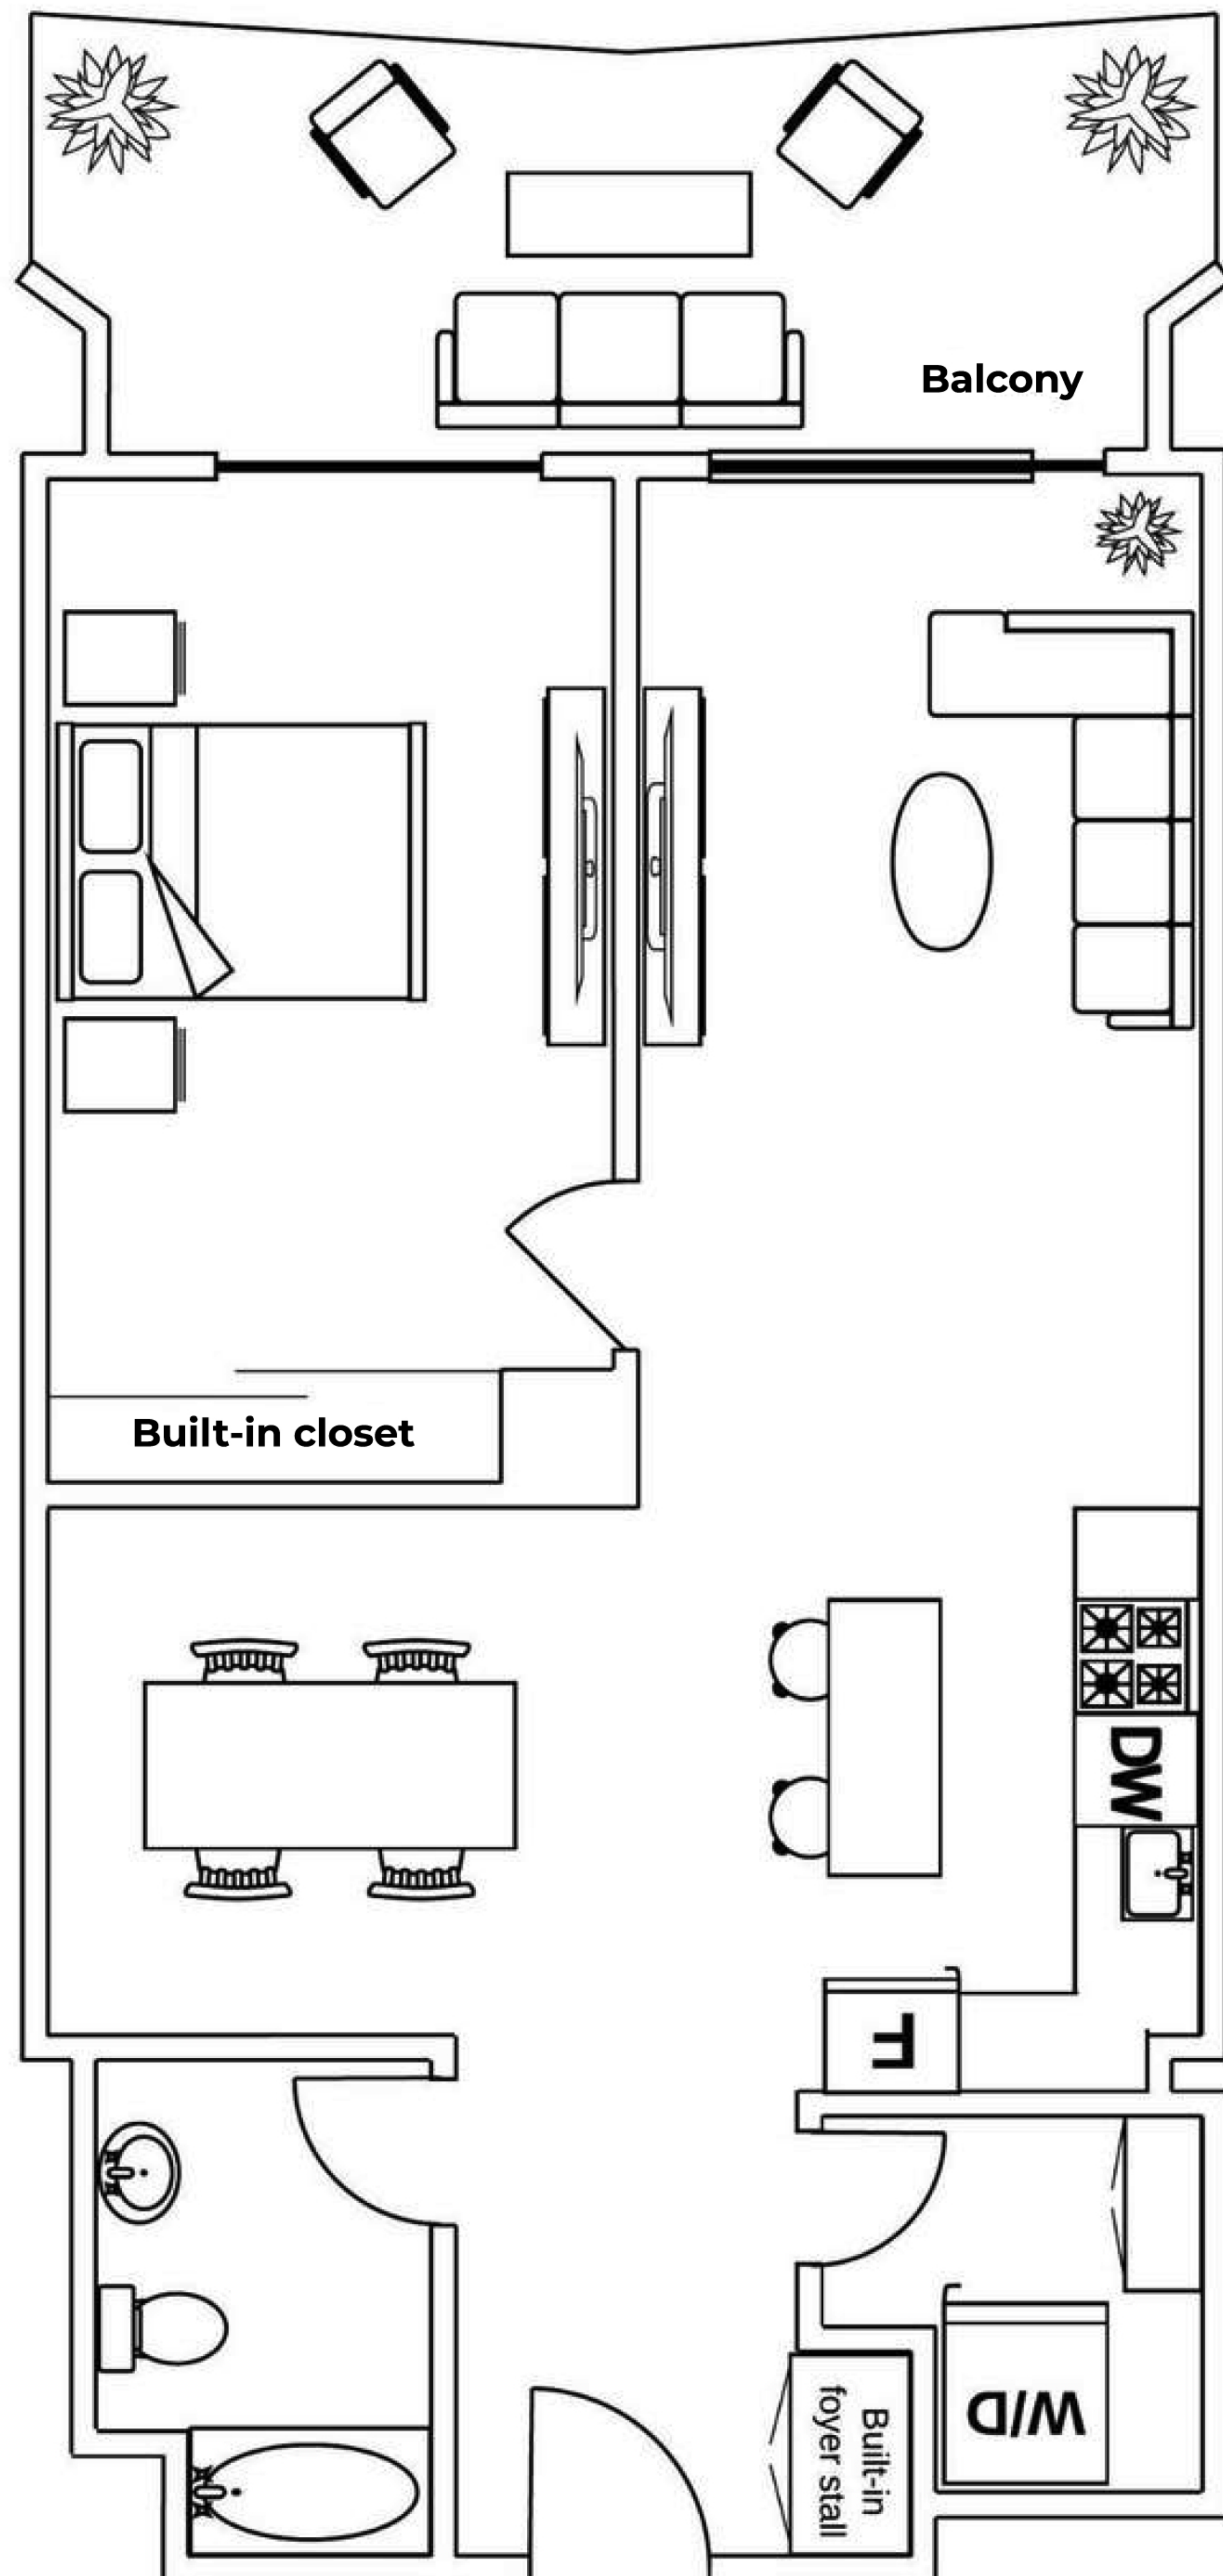

PINEHURST

SUITE 08

614 sqft

1 BEDROOM
1 BATHROOM
1 BALCONY

VIRTUAL TOUR

BAYFRONT

SUITE 03

800 sqft

1 BEDROOM + DEN

1 BATHROOM

1 BALCONY

VIRTUAL TOUR

BASILICA

SUITE 01

778 sqft

2 BEDROOMS
2 BATHROOMS
1 BALCONY

Hamilton Harbour

HESS

SUITE 10

814 sqft

2 BEDROOMS
2 BATHROOMS
1 BALCONY

Hamilton Harbour

LANDMARK

SUITE 06